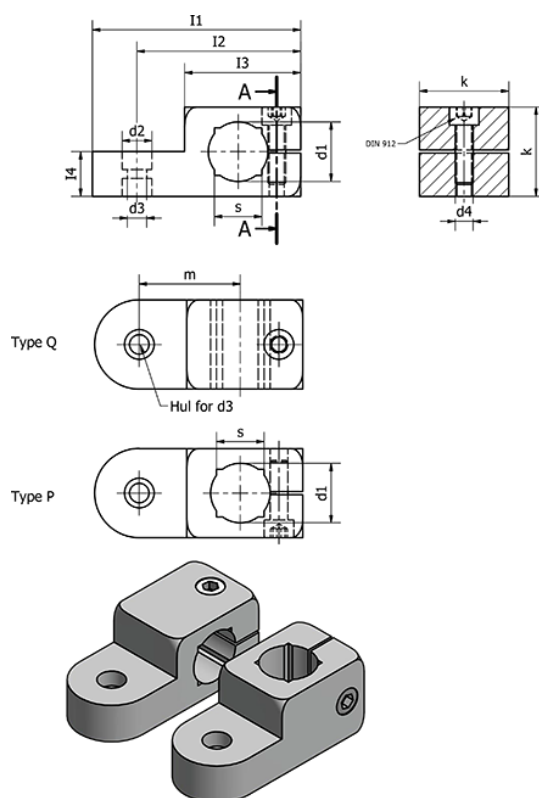

Varenummer: 20482B1525PELS
 Beskrivelse: E+G Laskforbindelse
 GN 482-B15-25-P-ELS

Mål

= -	I4	= 12.5
= -	k	= 25
d1 = 15	m	= 29
d2 = 10	s	= 12
d3 = 6.5	Spændesæt for d3 = GN 511.1-M6-25-S/K	
d4 = M6	Spændesæt for d3 = GN 511-M6-25	
I1 = 62	Vægt (g)	= 66
I2 = 49.5		